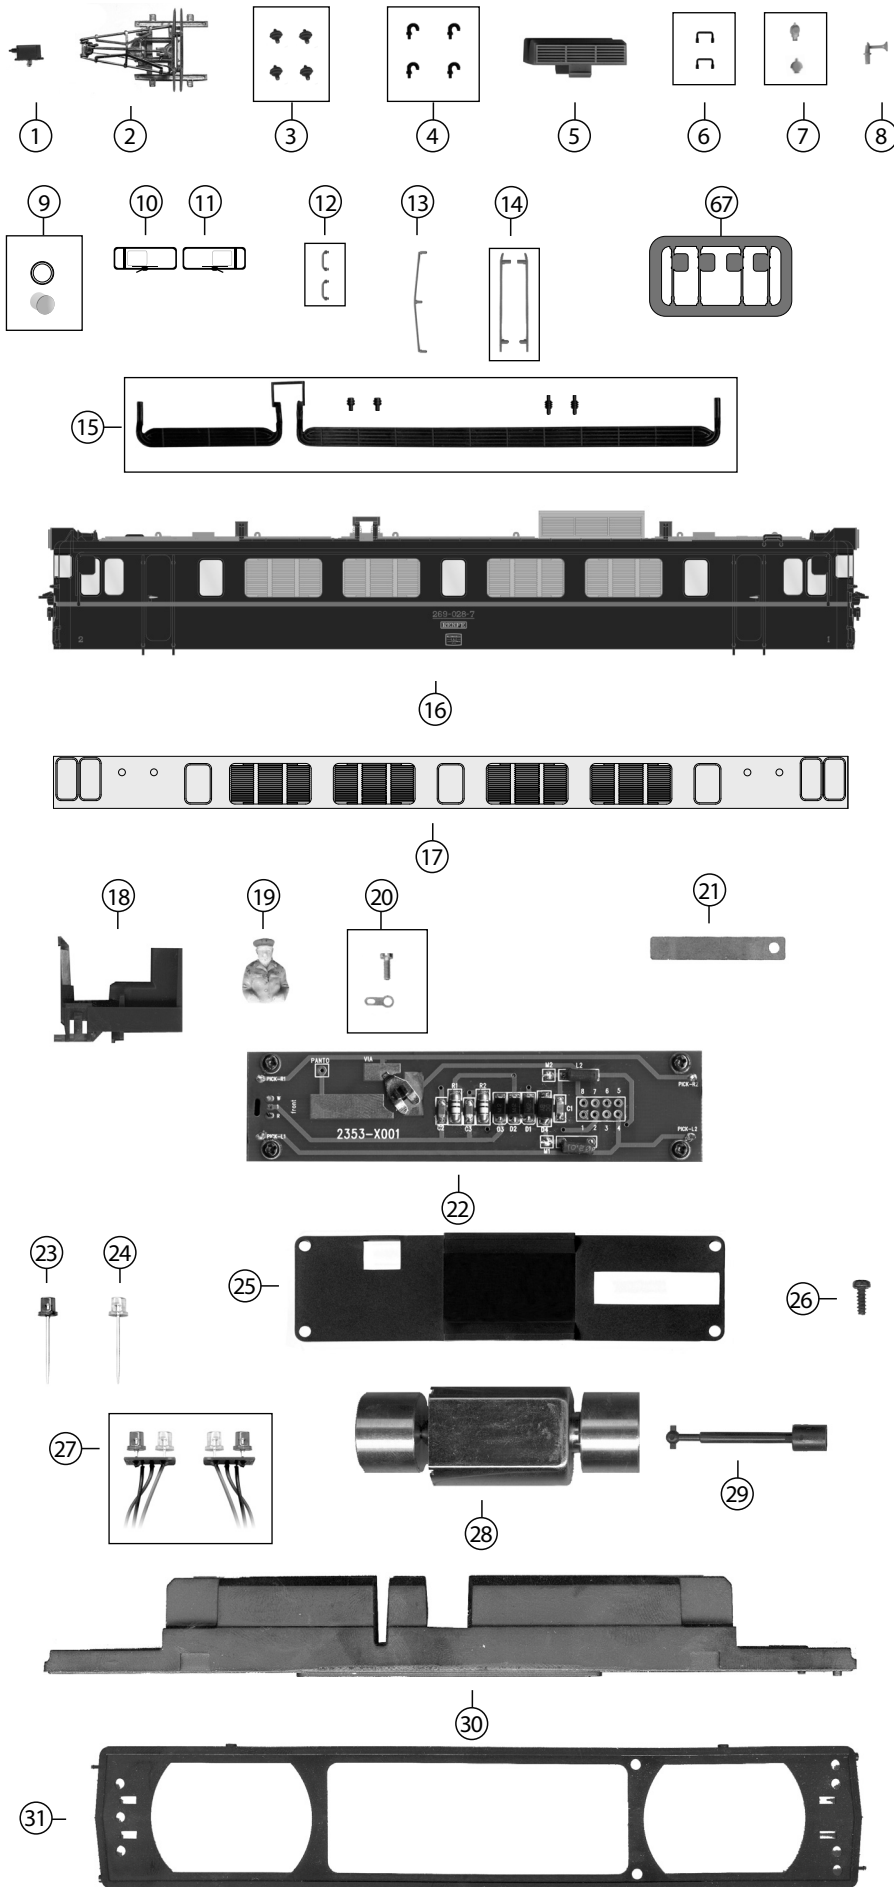

LISTA DE RECAMBIOS / LIST OF SPARES

Nº Artículo Item No	Descripción Description	Ref. repuesto Spare part ref.
1	Caja eléctrica Electric box	ER2682/01
2	Pantógrafo Pantograph	ER7611
3	Set de aislantes pantógrafo Pantograph insulators set	ER2682/03
4	Set de argollas techo Roof rings set	ER2684/04
5	Salida de aire Air exhaust	ER2682/05
6	Set de asideros techo Roof hand holds set	ER2682/06
7	Enchufes frontales Front part plugs	ER2682/07
8	Bocina Horn	ER2682/08
9	Foco Front lighting	ER6906/01
10	Ventana frontal derecha Right front window	ER2638/10
11	Ventana frontal izquierda Left front window	ER2638/11
12	Set asideros inferiores Bottom hand holds set	ER2682/12
13	Asidero frontal Front hand hold	ER2682/13
14	Set de pasamanos Handrail set	ER2682/14
15	Set de aislantes cable Wires isolators set	ER2684/15
16	Carcasa Bodyshell	ER2638/16
17	Cristales laterales Side part windows	ER2684/17
18	Cabina completa Complete cabin	ER6912
19	Maquinista Driver	ER34074
20	Set de tornillo pantógrafo Pantograph screw set	ER6907A
21	Contacto pantógrafo Contact pantograph	ER6908
22	Circuito impreso Printed circuit	ER2682/22
23	Led blanco dorado Golden white led	ER6961
24	Led rojo Red led	ER6962
25	Separador Spacer	ER6960A
26	Tornillo circuito impreso Printed circuit screw	ER6914/07
27	Set conjunto luces Lighting set	ER6963
28	Motor Motor	ER6918
29	Cardan Cardan joint	ER6919
30	Bloque bastidor Main frame	ER2682/30
31	Chasis perimetral Perimeter frame	ER2638/31