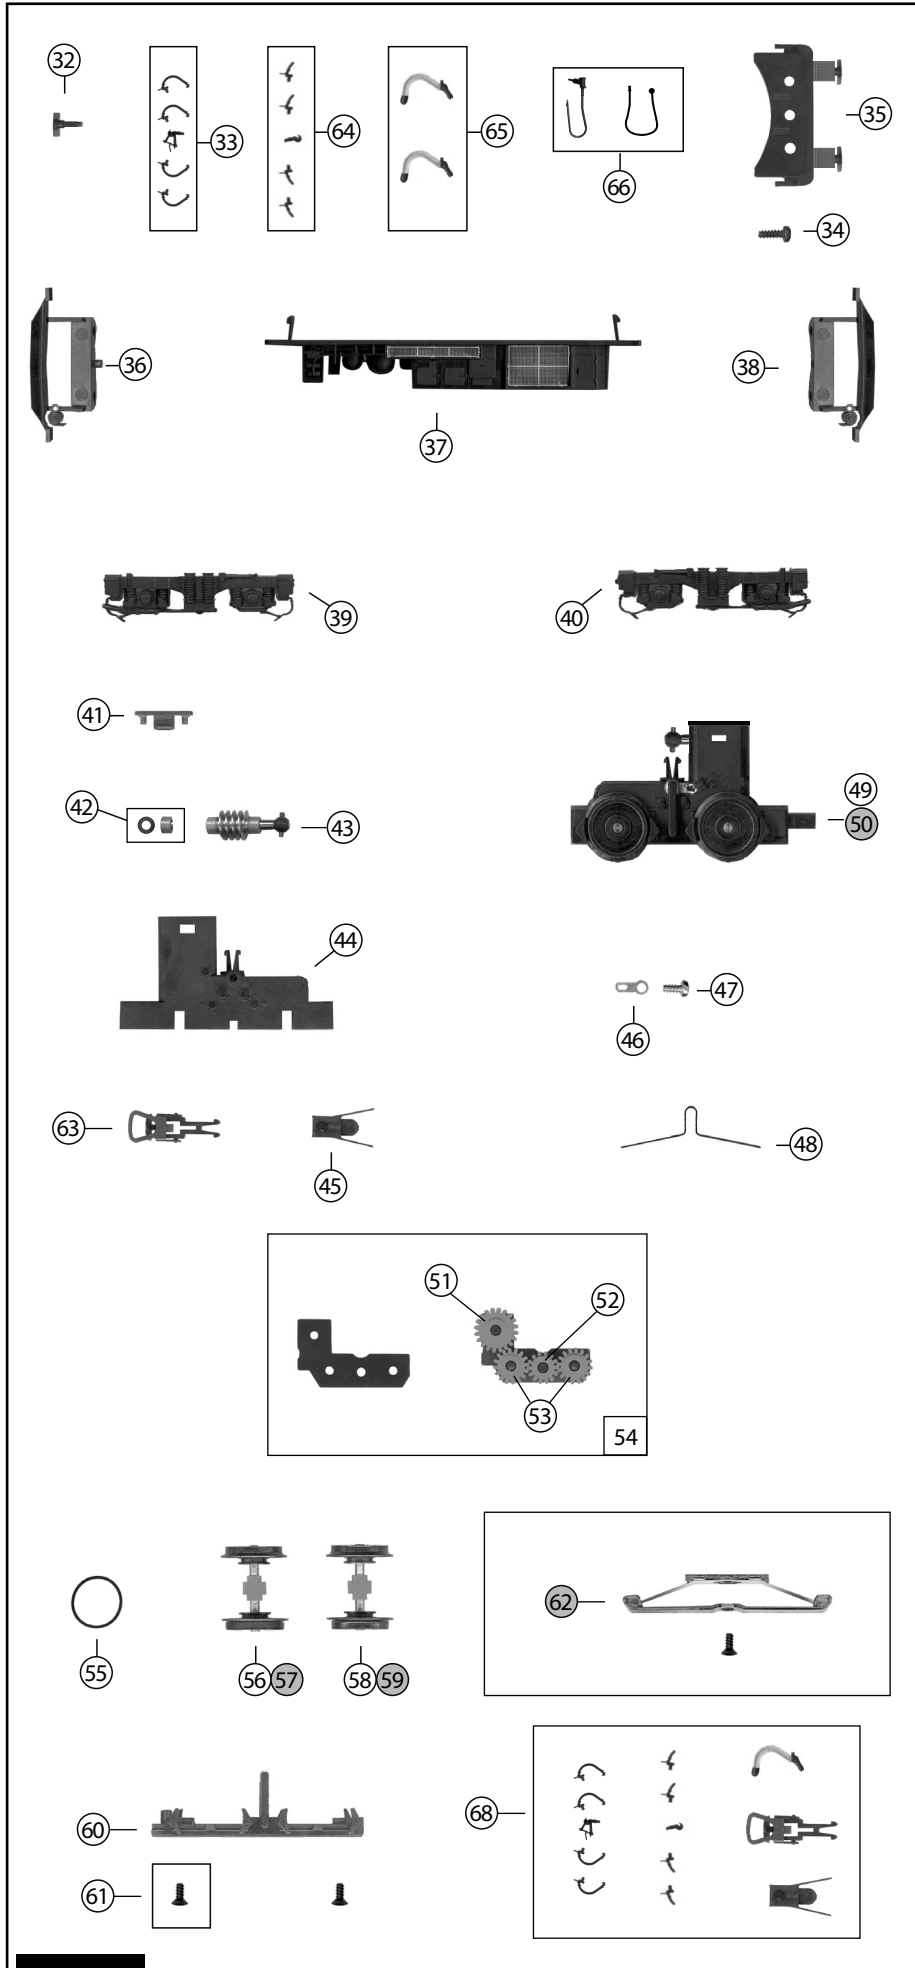

LISTA DE RECAMBIOS / LIST OF SPARES

Nº Artículo Item No	Descripción Description	Ref. repuesto Spare part ref.
32	Tope Buffer	ER6925/01
33	Set mangueras decorativas Decorative hoses set	ER2684/33
34	Tornillo topera Buffers holder screw	ER6914/07
35	Topera Buffers holder	ER2638/35
36	Quitanieves extremo 2 Extreme snowplough 2	ER6928/01
37	Timonería Under-frame accessories	ER2682/37
38	Quitanieves extremo 1 Extreme snowplough 1	ER6929/01
39	Cobertura bogie 2 Bogie shell 2	ER6931/01
40	Cobertura bogie 1 Bogie shell 1	ER6932/01
41	Tapa sinfin Gear worm lid	ER6933
42	Cojinete sinfin Worm gear bearing	ER6935
43	Sinfin Gear worm	ER6934
44	Caja de engranajes Gear box	ER6936/01
45	Porta enganches Coupling holder	ER6937/01
46	Terminal Terminal	ER6938
47	Tornillo Screw	ER6939
48	Contacto ruedas Wheel current pick up	ER6940
49	Bogie completo DC Complete DC bogie	ER6945/01
50	Bogie completo AC Complete AC bogie	ER6969/01
51	Engranaje Gear	ER6942
52	Engranaje Gear	ER6944
53	Engranaje Gear	ER6943
54	Conjunto de transmisión Transmission set	ER6941
55	Aro de adherencia Traction Tyre	ER6946
56	Rueda con aro DC Wheelset with tyre DC	ER6947
57	Rueda con aro AC Wheelset with tyre AC	ER6948
58	Rueda sin aro DC Wheelset withouth tyre DC	ER6949
59	Rueda sin aro AC Wheelset withouth tyre AC	ER6950
60	Base bogie Bogie base	ER6951/01
61	Tornillo base bogie Bogie bottom screw	ER6965
62	Patín de contacto AC AC Pick up Shoe	ER0100
63	Enganche Coupling	ER058
64	Set mangueras funcionales Functional Set hoses	ER2684/65
65	Mangueras (2 pcs.) Hoses (2ps.)	ER2638/65
66	Mangueras frontales (2 pcs.) Front hoses (2ps.)	ER2638/66
67	Espejos Mirrors	ER2638/67
68	Bolsa de accesorios Accessories bag	ER2638/68